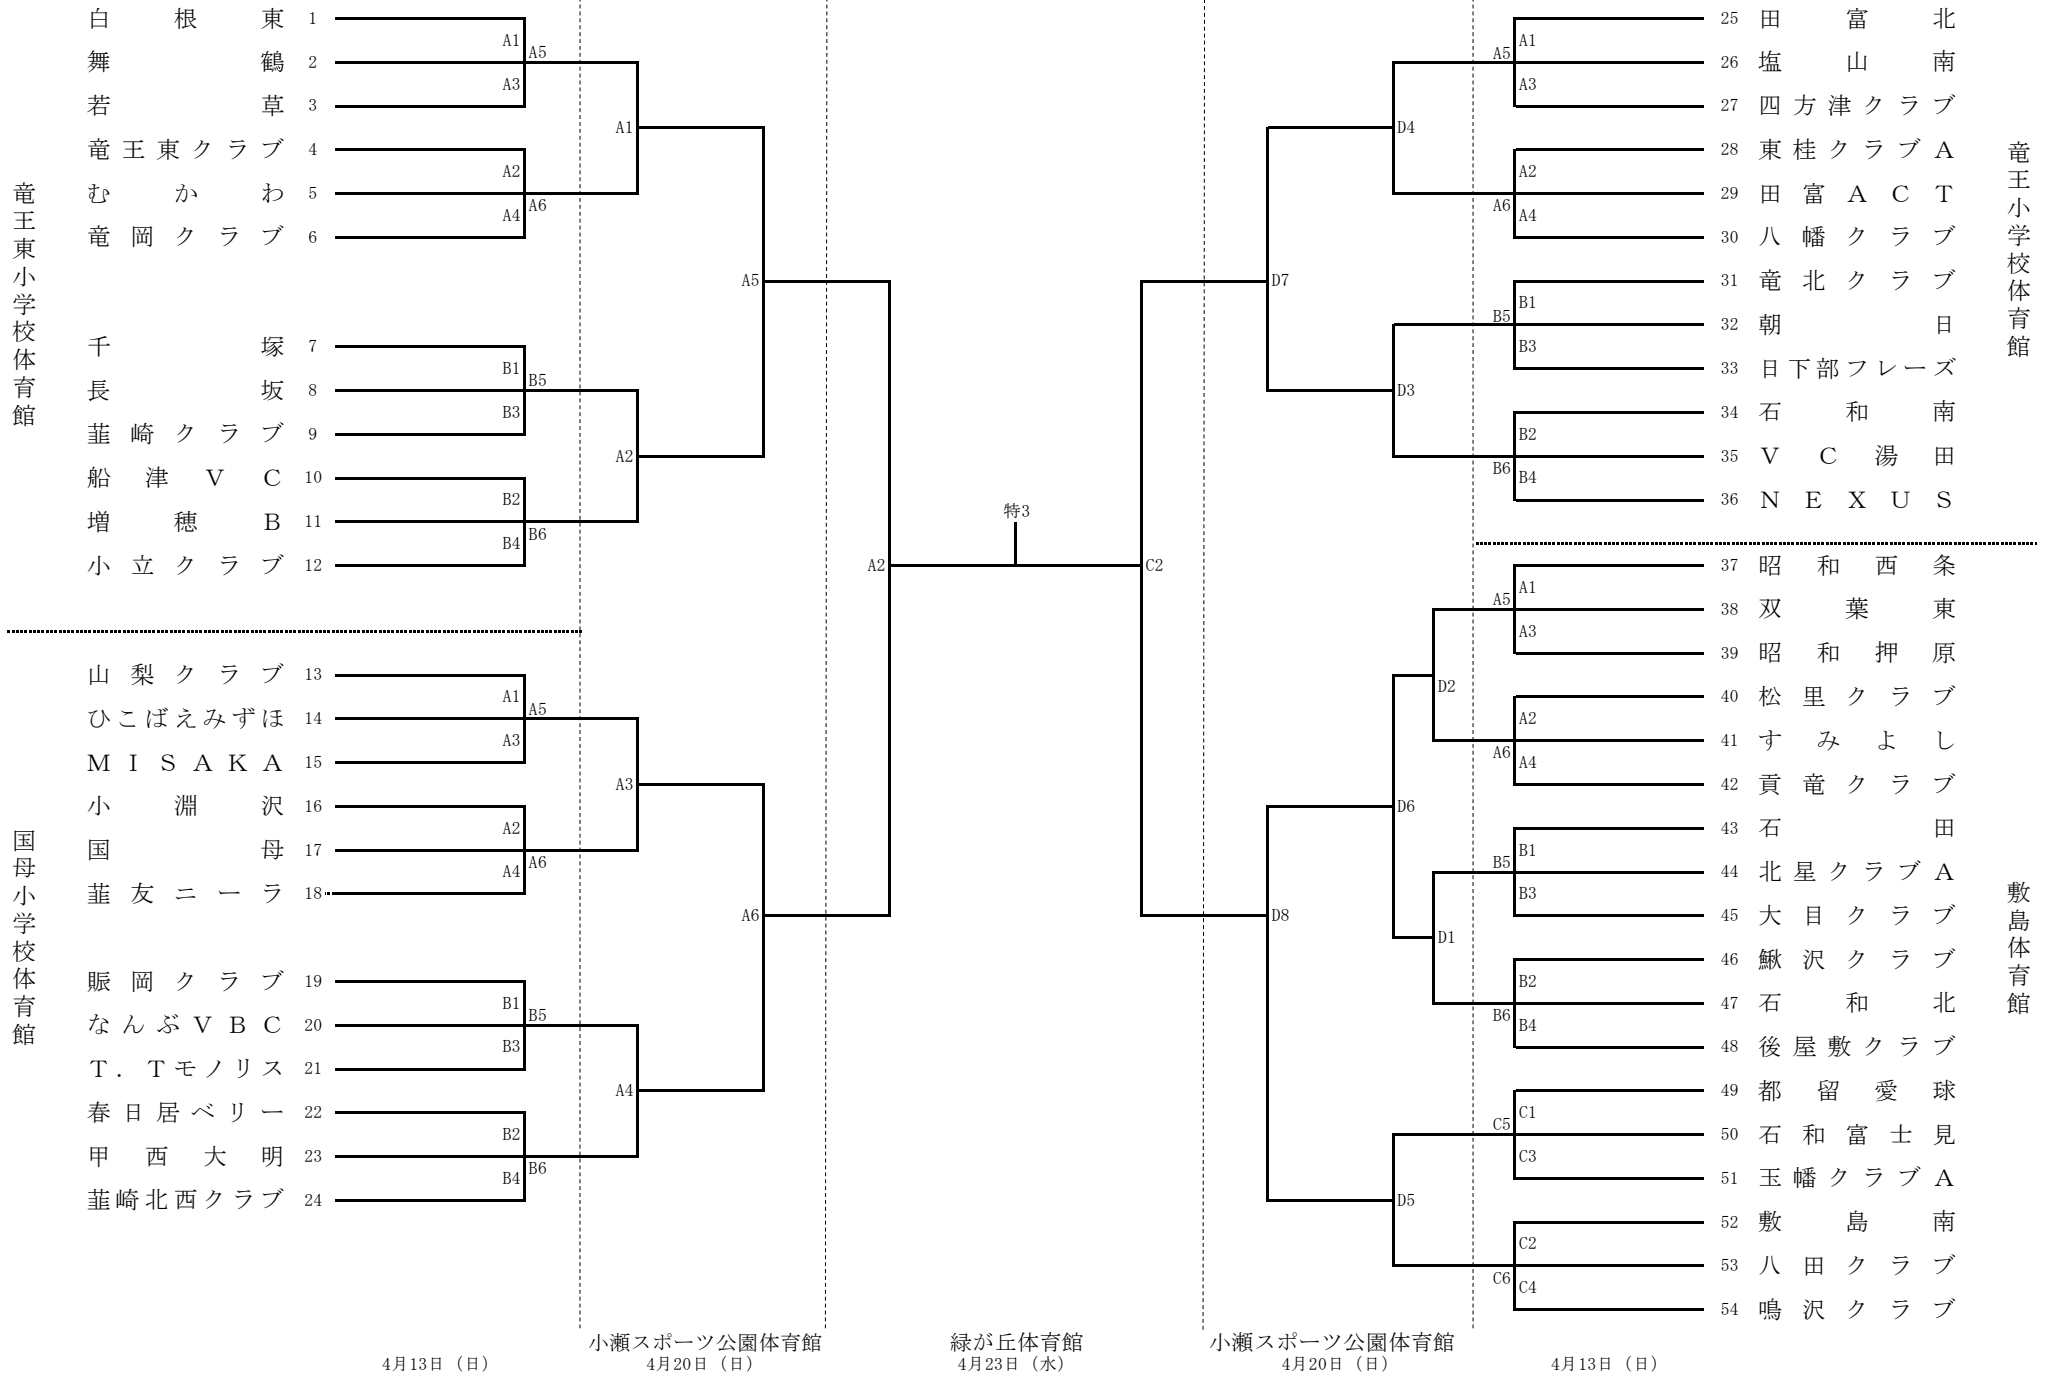

第52回会長杯・第48回コカ・コーラボトラーズジャパンカップ  
山梨県ママさんバレーボール大会組合せ表

[1 部]

第52回会長杯・第48回コカ・コーラボトラーズジャパンカップ  
山梨県ママさんバレーボール大会組合せ表

[2 部]

第52回会長杯・第48回コカ・コーラボトラーズジャパンカップ  
山梨県ママさんバレーボール大会組合せ表

[3 部]

第52回会長杯・第48回コカ・コーラボトラーズジャパンカップ  
山梨県ママさんバレーボール大会組合せ表

ことぶきの部