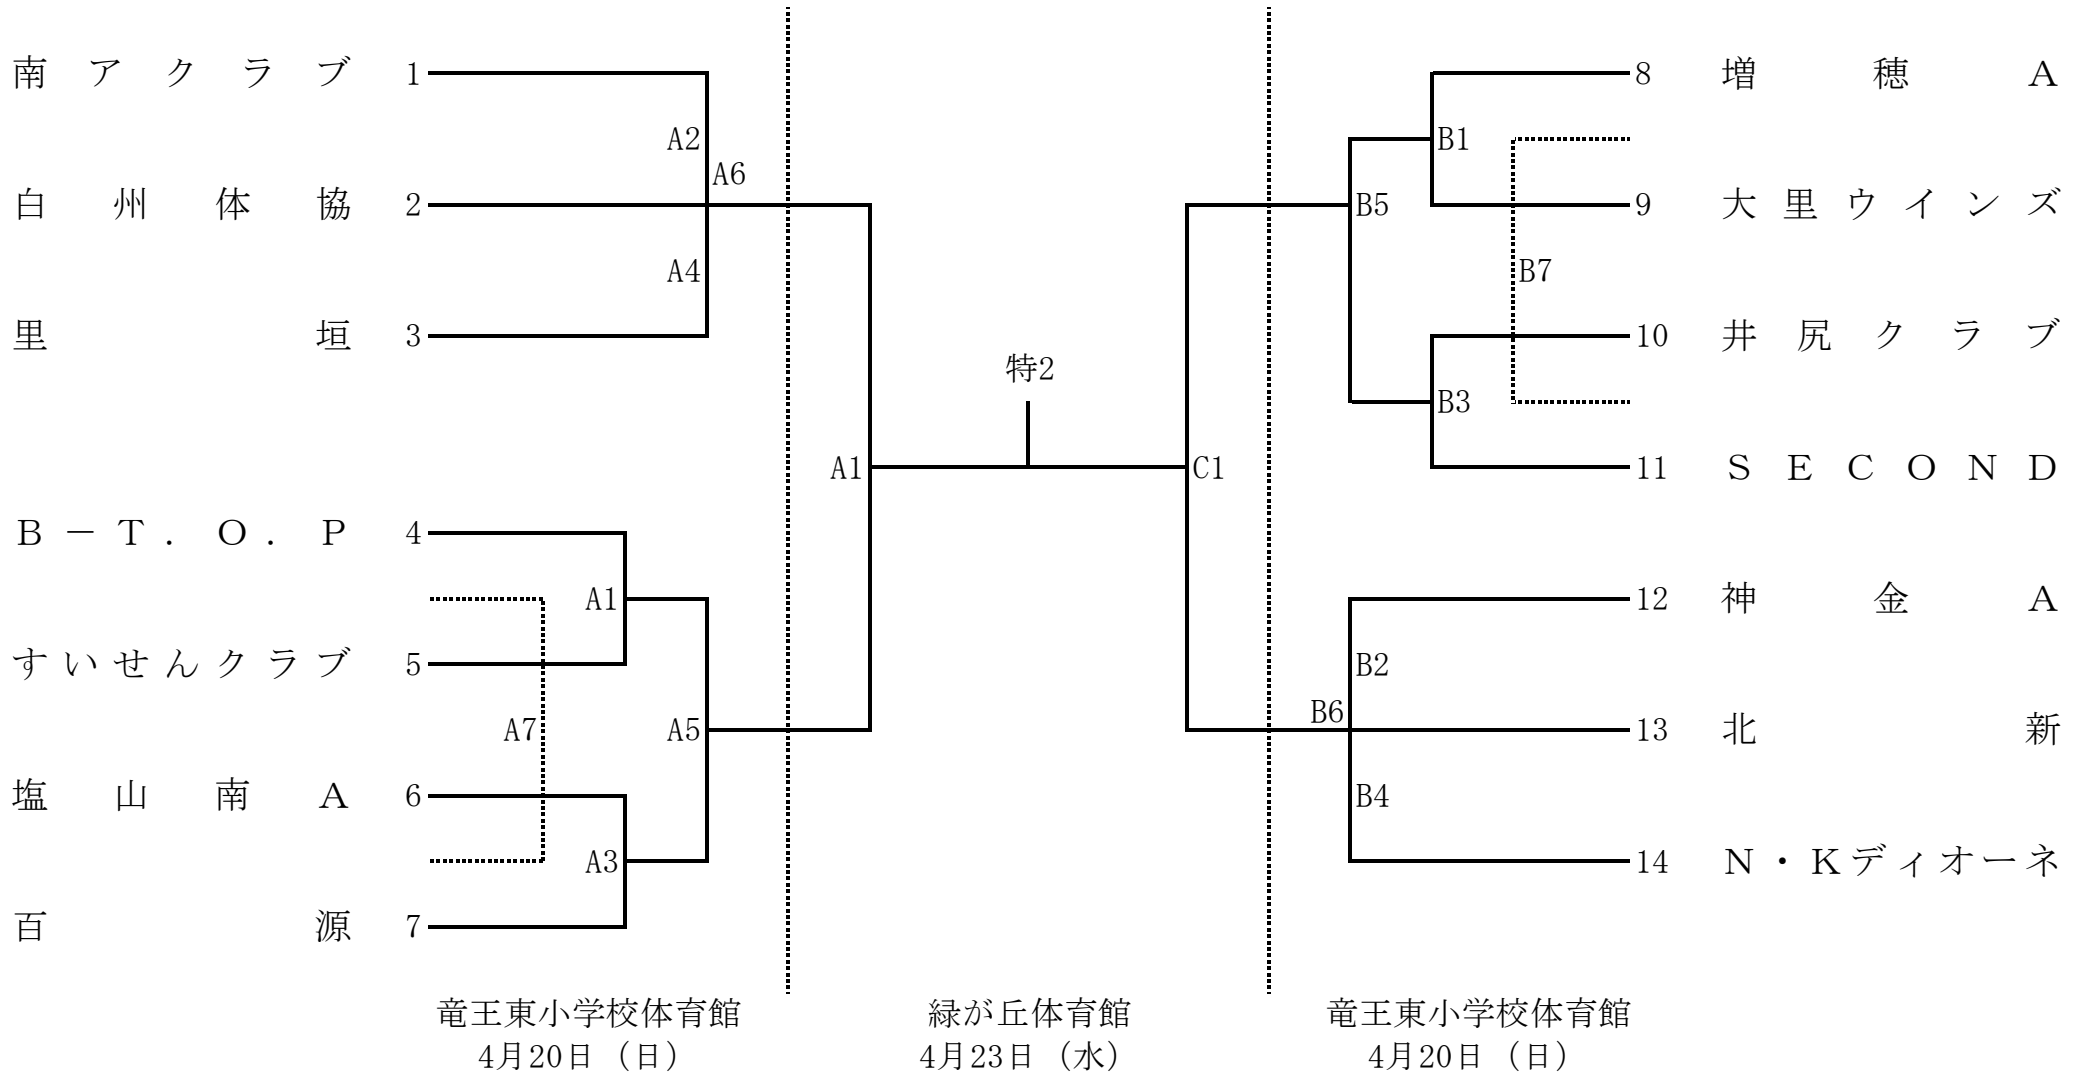

第52回会長杯・第48回コカ・コーラボトラーズジャパンカップ  
山梨県ママさんバレーボール大会組合せ表

[1 部]

第52回会長杯・第48回コカ・コーラボトラーズジャパンカップ  
山梨県ママさんバレーボール大会組合せ表

[2 部]

第52回会長杯・第48回コカ・コーラボトラーズジャパンカップ  
山梨県ママさんバレーボール大会組合せ表

[3 部]

第52回会長杯・第48回コカ・コーラボトラーズジャパンカップ  
山梨県ママさんバレーボール大会組合せ表

ことぶきの部