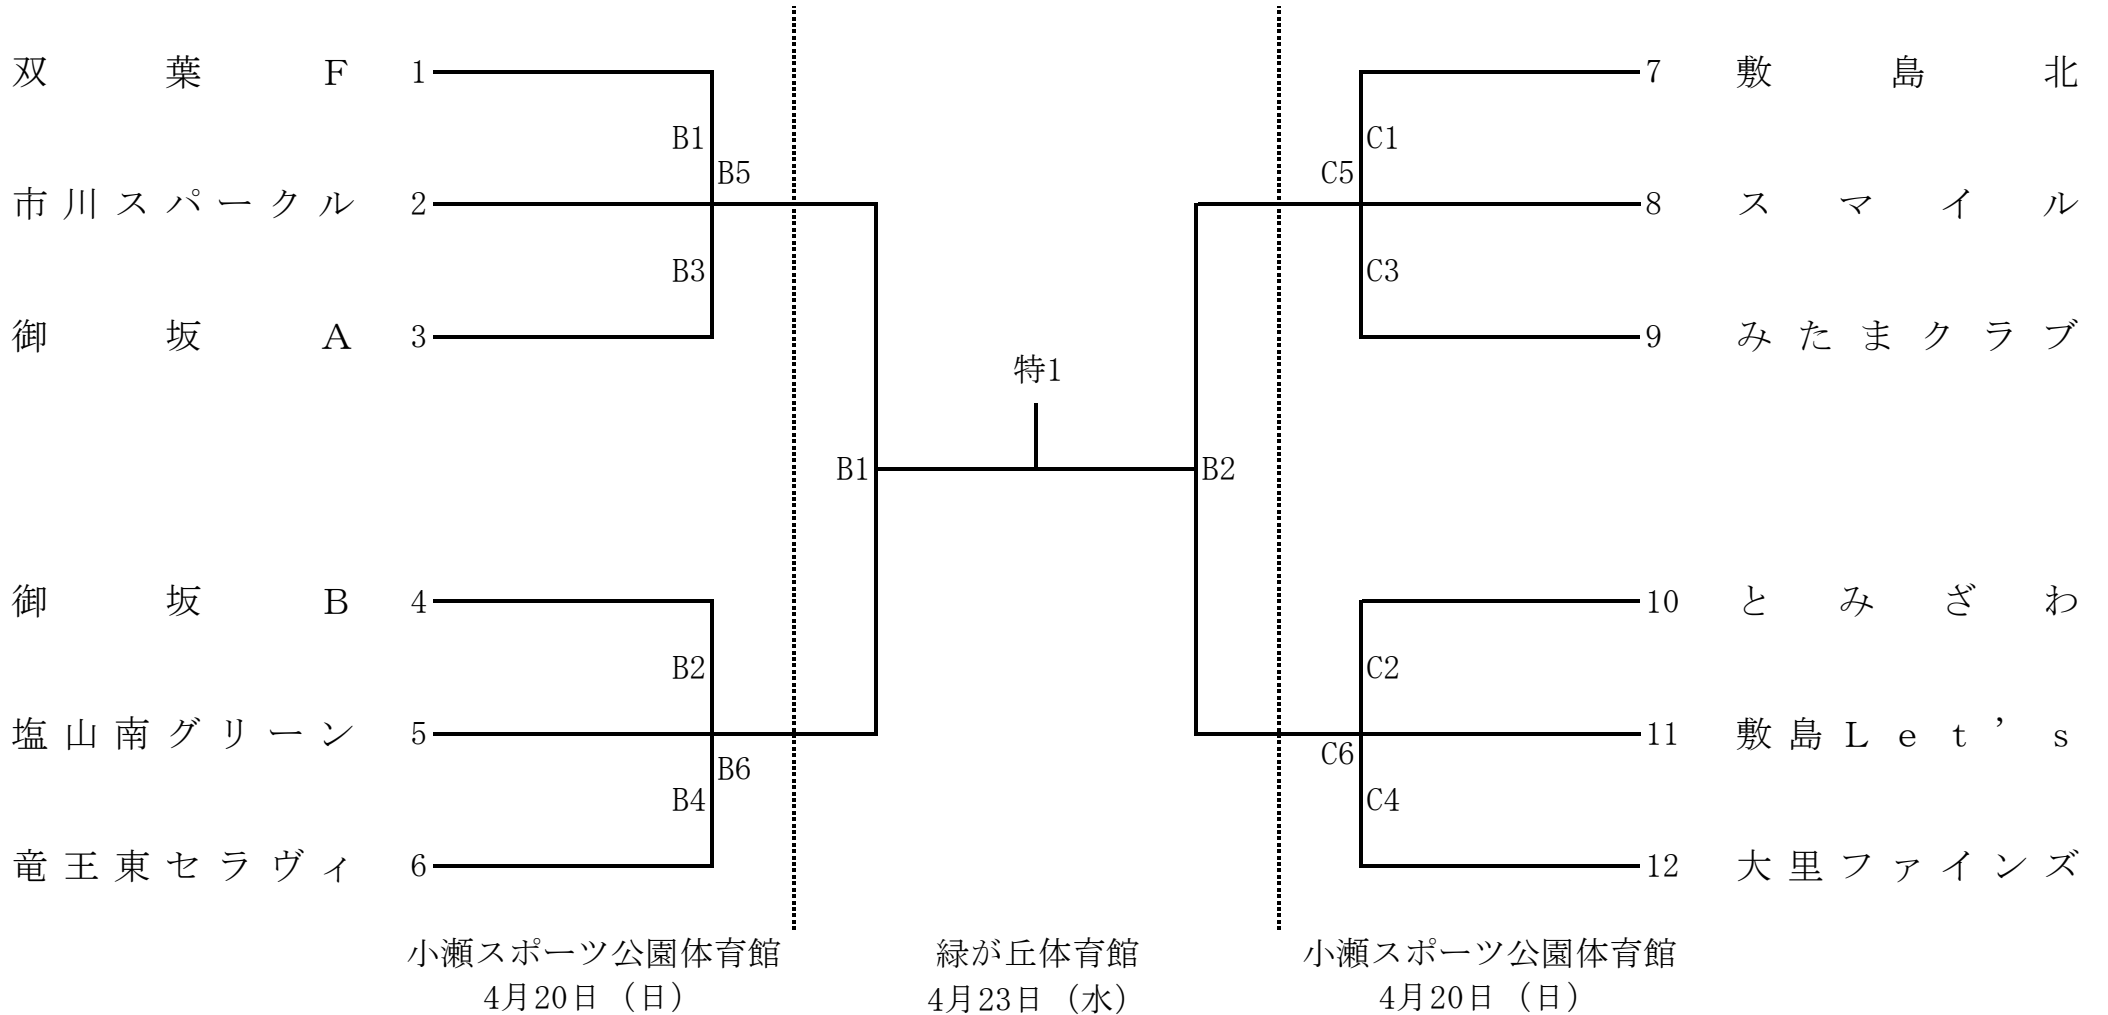

第52回会長杯・第48回コカ・コーラボトラーズジャパンカップ  
山梨県ママさんバレーボール大会組合せ表

[1 部]

第52回会長杯・第48回コカ・コーラボトラーズジャパンカップ  
山梨県ママさんバレーボール大会組合せ表

[2 部]

第52回会長杯・第48回コカ・コーラボトラーズジャパンカップ  
山梨県ママさんバレーボール大会組合せ表

[3 部]

第52回会長杯・第48回コカ・コーラボトラーズジャパンカップ  
山梨県ママさんバレーボール大会組合せ表

ことぶきの部