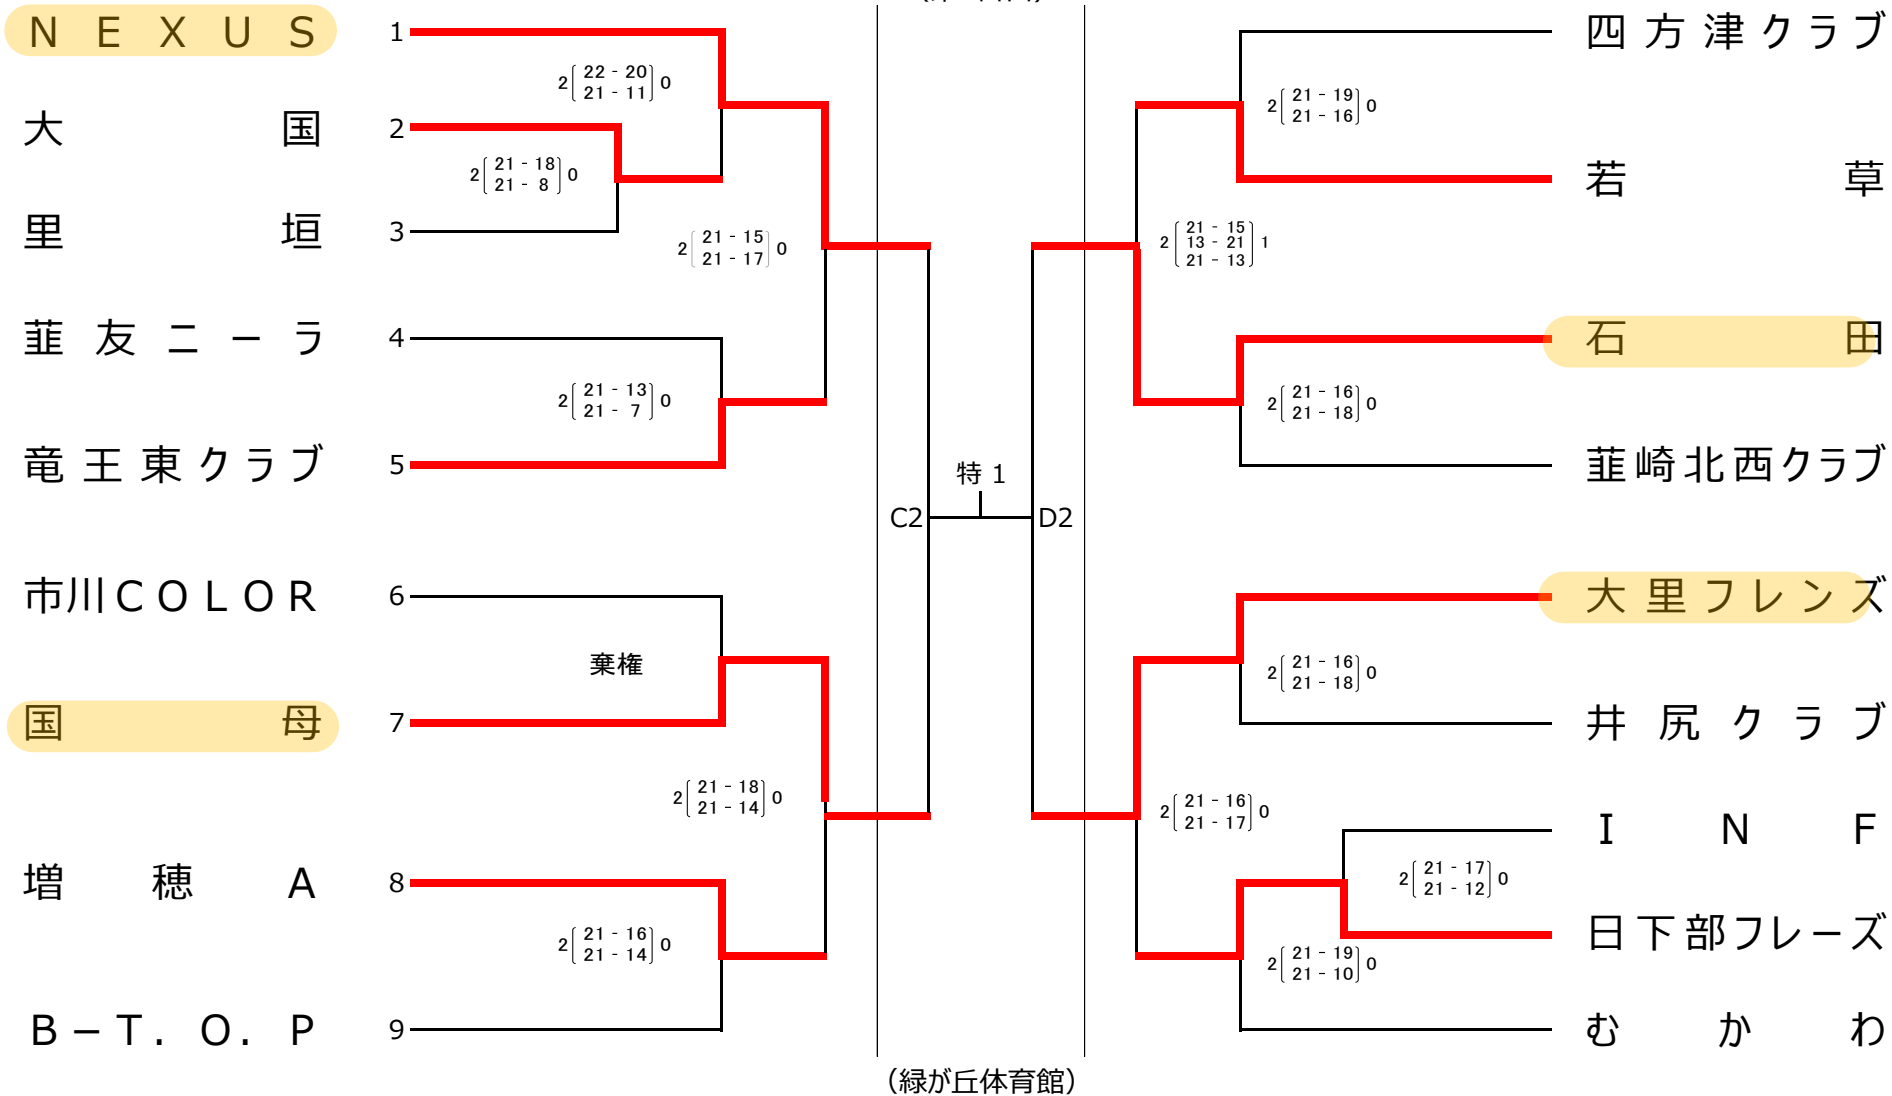

武田消毒カップ

第39回 山梨県ママさんバレーボール大会 結果表

Aパート

(第2日目)

(緑が丘体育館)

武田消毒カップ
 第39回 山梨県ママさんバレーボール大会 結果表

Bパート

(第2日目)

武田消毒カップ

第39回 山梨県ママさんバレーボール大会 結果表

Cパート

(第2日目)

M I S A K A

中 道

鰺 沢 ク ラ ブ

百 源