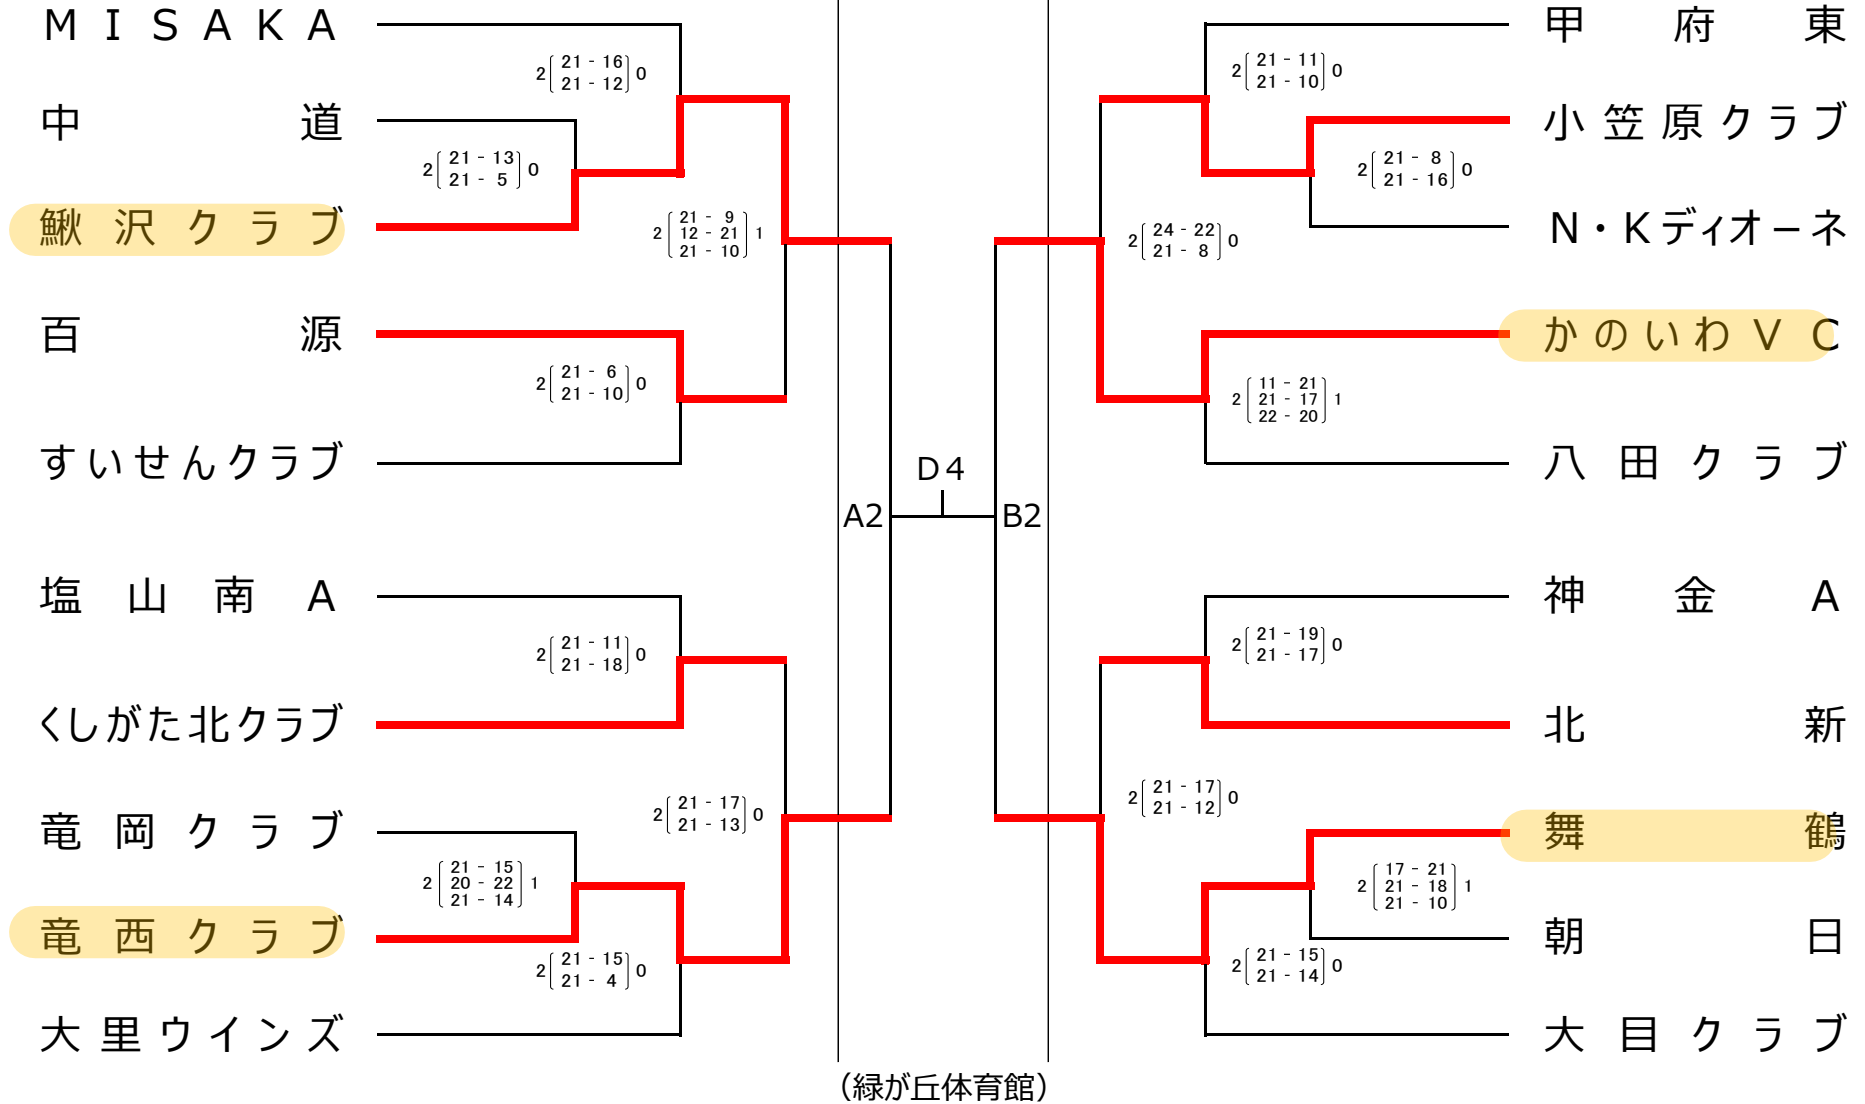

武田消毒カップ

第39回 山梨県ママさんバレーボール大会 結果表

Cパート

(第2日目)

M I S A K A

中 道

鰺 沢 ク ラ ブ

百 源

すいせんクラブ

塩 山 南 A

くしがた北クラブ

竜 岡 ク ラ ブ

竜 西 ク ラ ブ

大 里 ウ イ ン ズ

甲 府 東

小 笠 原 ク ラ ブ

N・Kディオーネ

かのいわ V C

八 田 ク ラ ブ

神 金 A

北 新

舞 鶴

朝 日

大 目 ク ラ ブ

$2 \begin{Bmatrix} 21 - 16 \\ 21 - 12 \end{Bmatrix} 0$

$2 \begin{Bmatrix} 21 - 13 \\ 21 - 5 \end{Bmatrix} 0$

$2 \begin{Bmatrix} 21 - 6 \\ 21 - 10 \end{Bmatrix} 0$

$2 \begin{Bmatrix} 21 - 11 \\ 21 - 18 \end{Bmatrix} 0$

$2 \begin{Bmatrix} 21 - 17 \\ 21 - 13 \end{Bmatrix} 0$

$2 \begin{Bmatrix} 21 - 15 \\ 21 - 4 \end{Bmatrix} 0$

$2 \begin{Bmatrix} 21 - 11 \\ 21 - 10 \end{Bmatrix} 0$

$2 \begin{Bmatrix} 21 - 8 \\ 21 - 16 \end{Bmatrix} 0$

$2 \begin{Bmatrix} 24 - 22 \\ 21 - 8 \end{Bmatrix} 0$

$2 \begin{Bmatrix} 21 - 19 \\ 21 - 17 \end{Bmatrix} 0$

$2 \begin{Bmatrix} 21 - 17 \\ 21 - 12 \end{Bmatrix} 0$

$2 \begin{Bmatrix} 21 - 15 \\ 21 - 14 \end{Bmatrix} 0$

A2 D4 B2