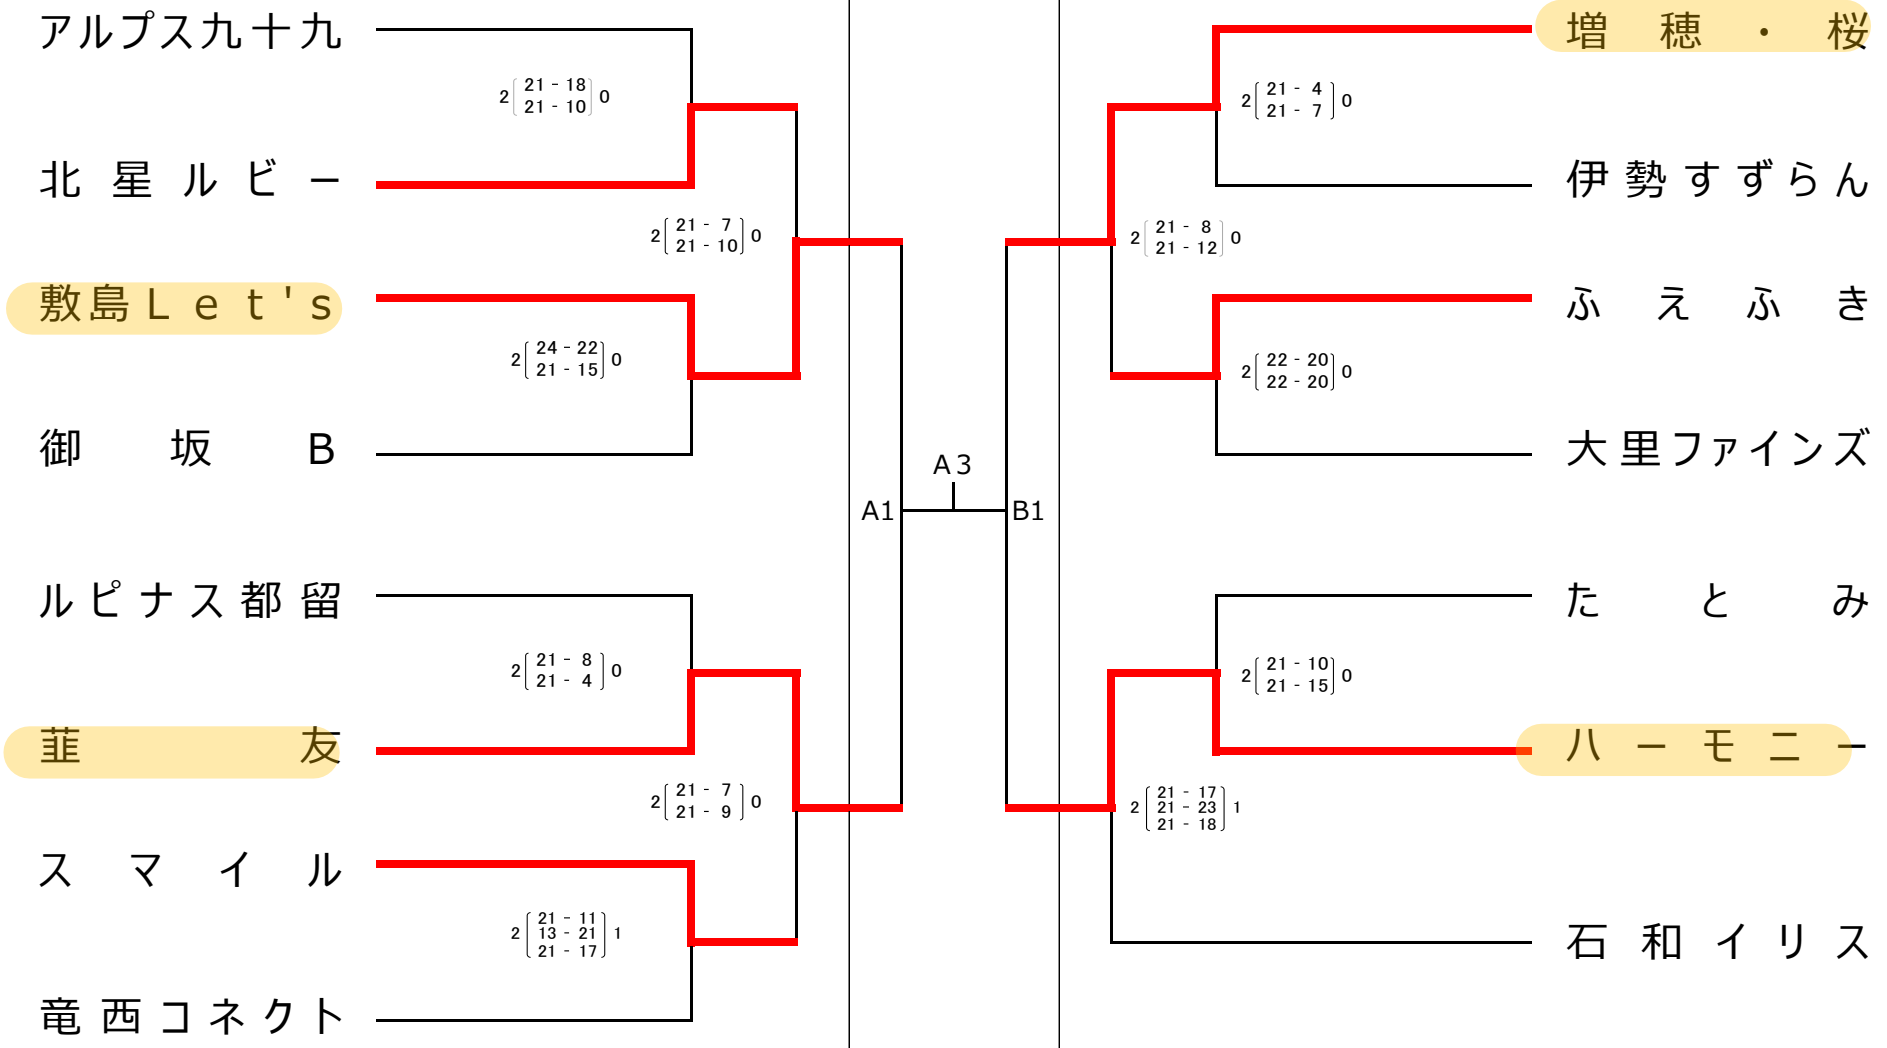

武田消毒カップ

第39回 山梨県ママさんバレーボール大会 結果表

Eパート

(第2日目)

(緑が丘体育館)