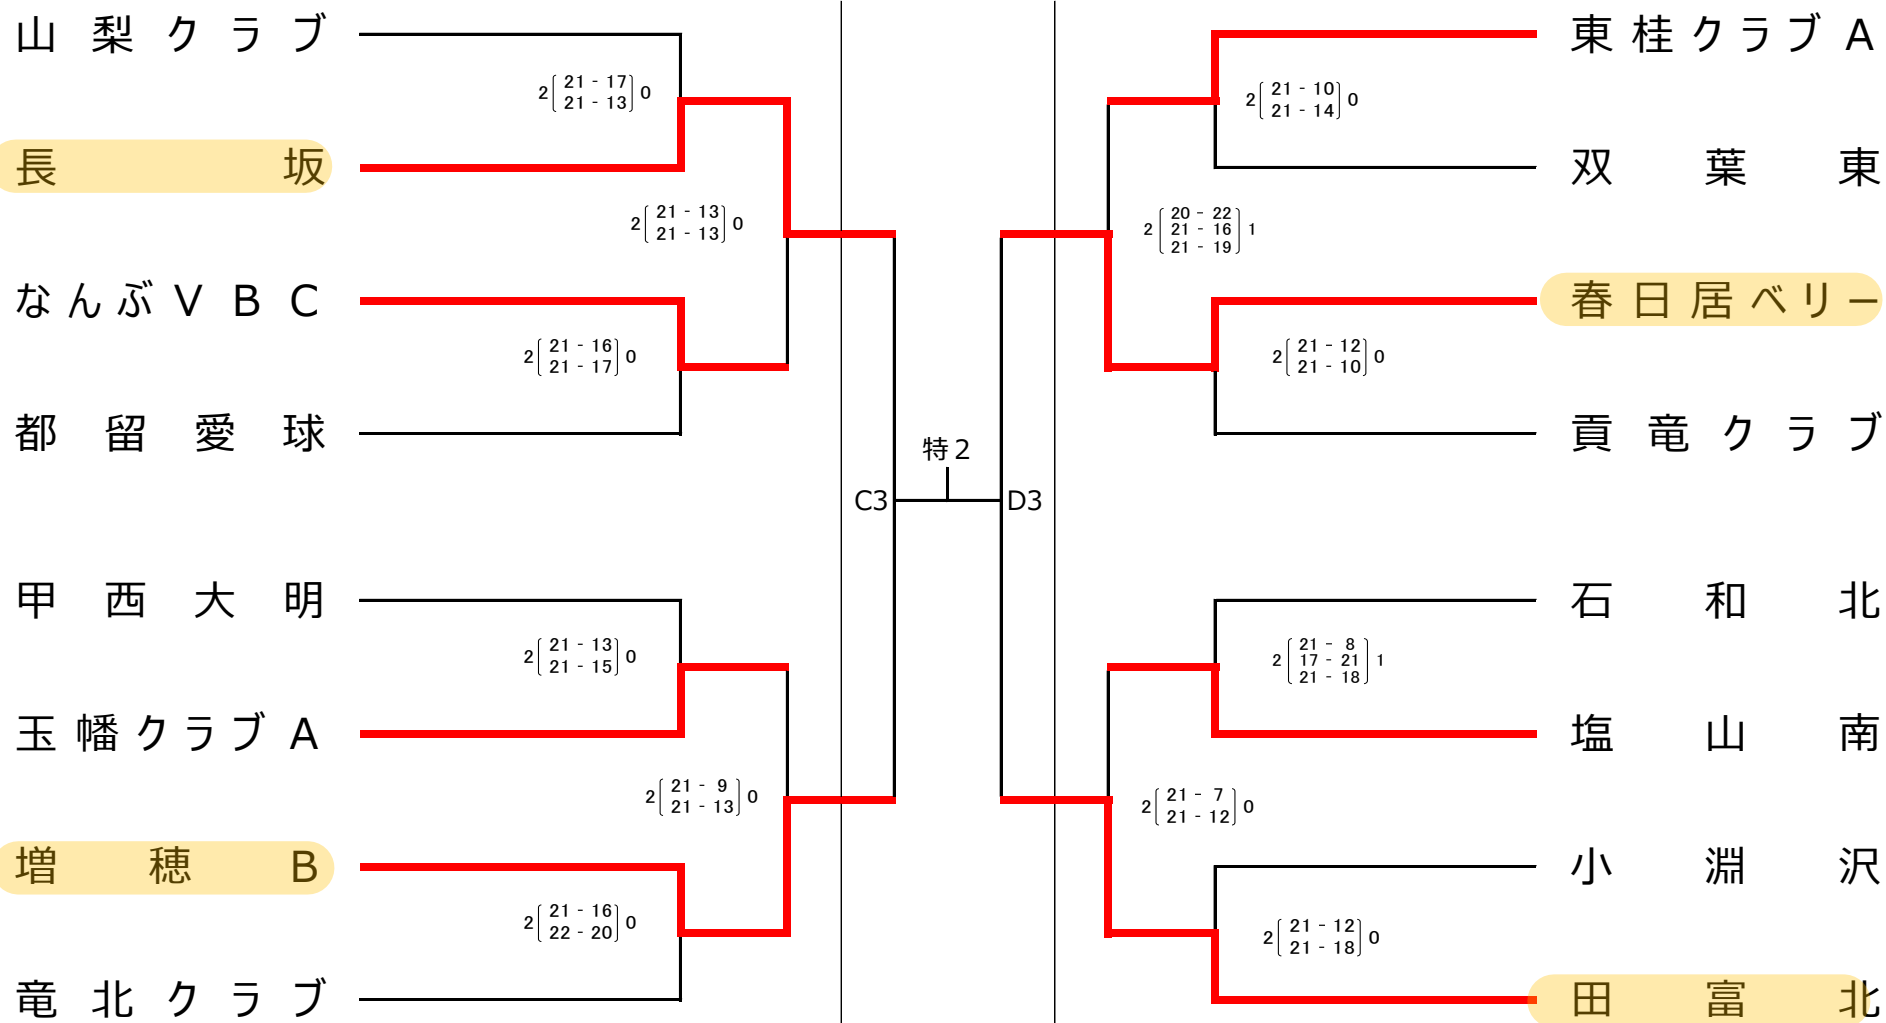

武田消毒カップ

第39回 山梨県ママさんバレーボール大会 結果表

Aパート

(第2日目)

(緑が丘体育館)

武田消毒カップ
 第39回 山梨県ママさんバレーボール大会 結果表

Bパート

(第2日目)

武田消毒カップ

第39回 山梨県ママさんバレーボール大会 結果表

Cパート

(第2日目)

M I S A K A

中 道

鰺 沢 ク ラ ブ

百 源