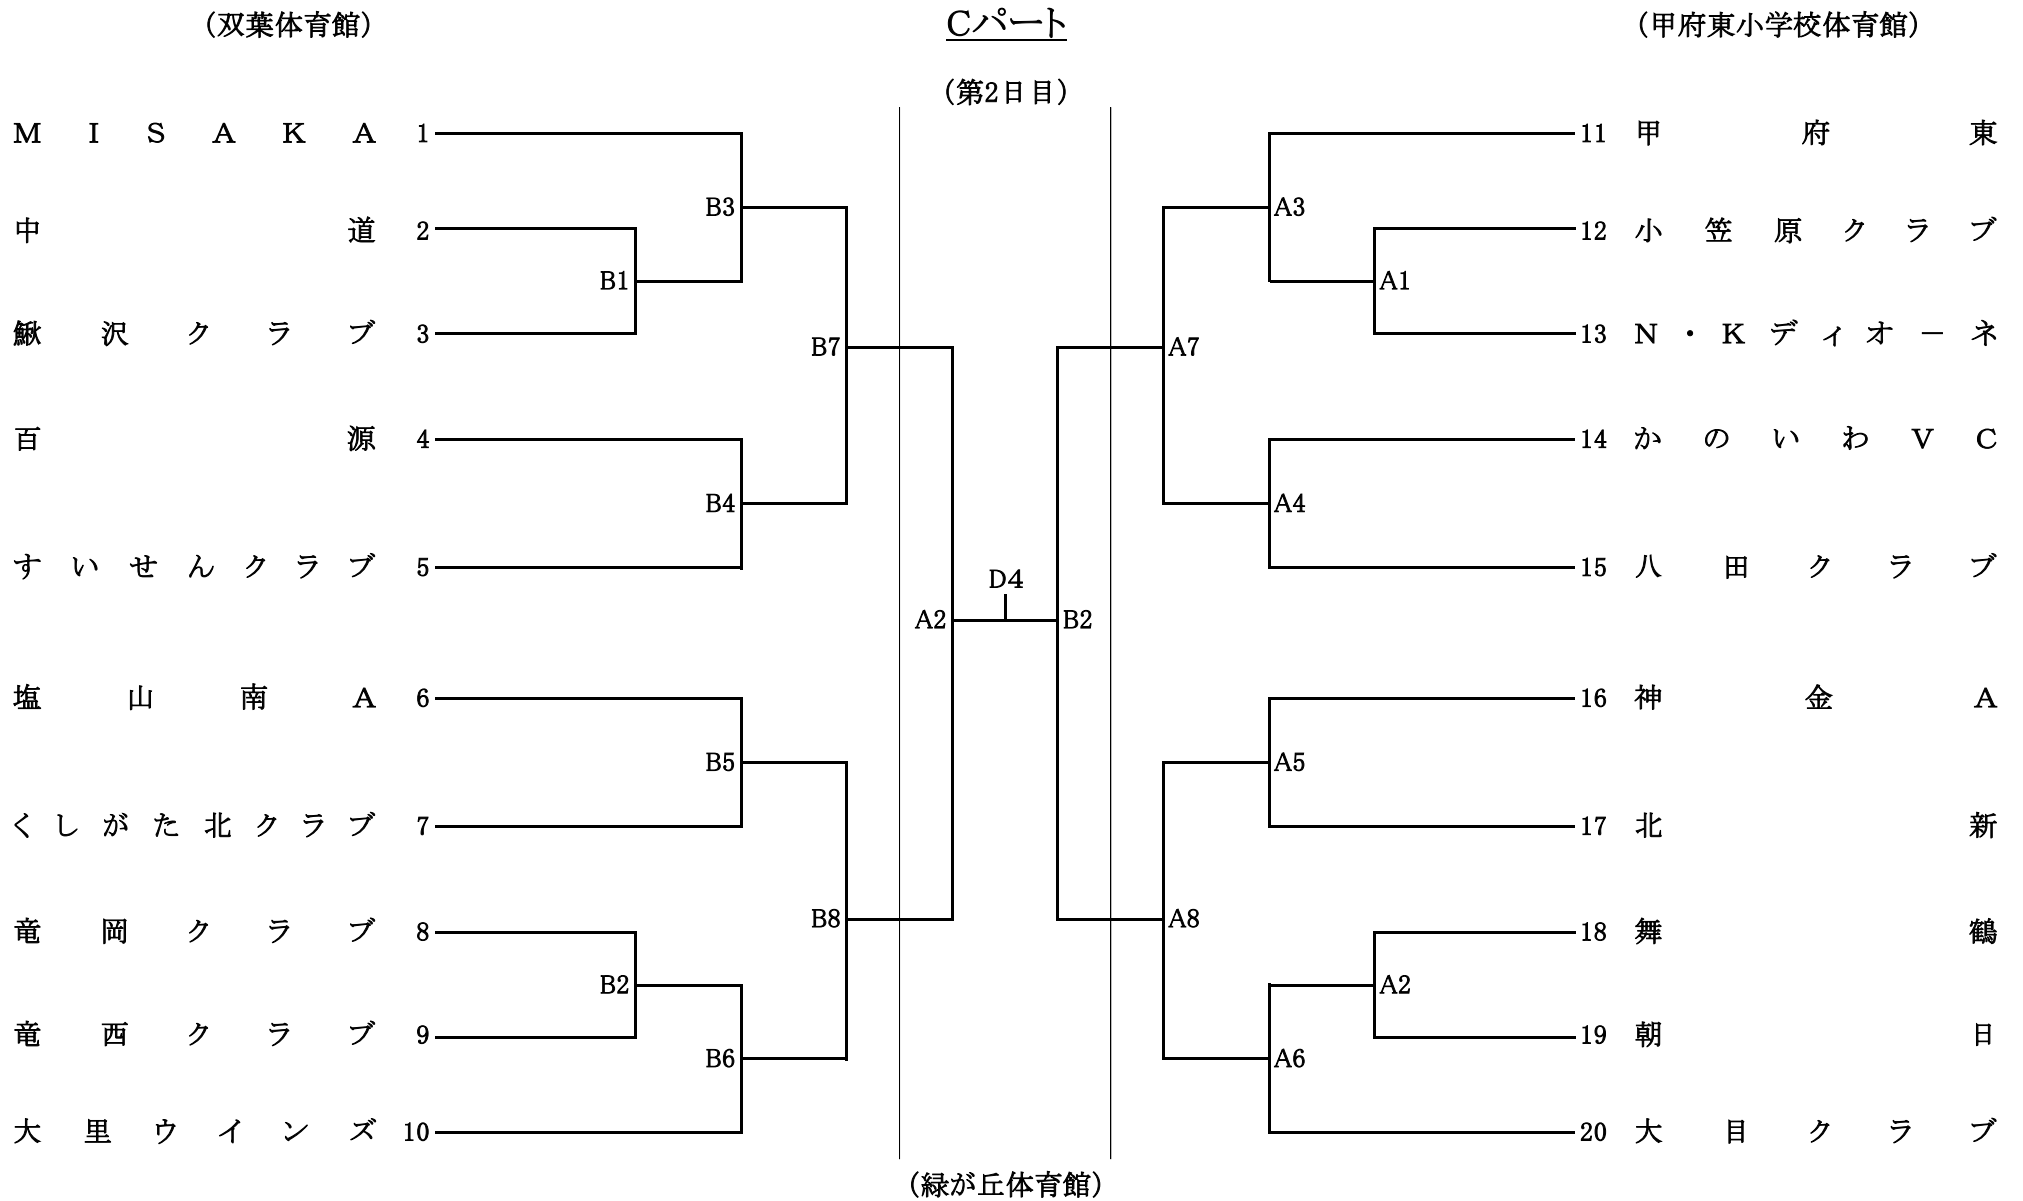

武田消毒カップ

第39回 山梨県ママさんバレーボール大会 組合せ表

(敷島体育館)

Aパート

(双葉体育館)

(第2日目)

(緑が丘体育館)

武田消毒カップ

第39回 山梨県ママさんバレーボール大会 組合せ表

(国母小学校体育館)

Bパート

(大里小学校体育館)

(第2日目)

(緑が丘体育館)

武田消毒カップ

第39回 山梨県ママさんバレーボール大会 組合せ表

武田消毒カップ

第39回 山梨県ママさんバレーボール大会 組合せ表

(国母小学校体育館)

Dパート

(敷島体育館)

(第2日目)

(緑が丘体育館)

武田消毒カップ