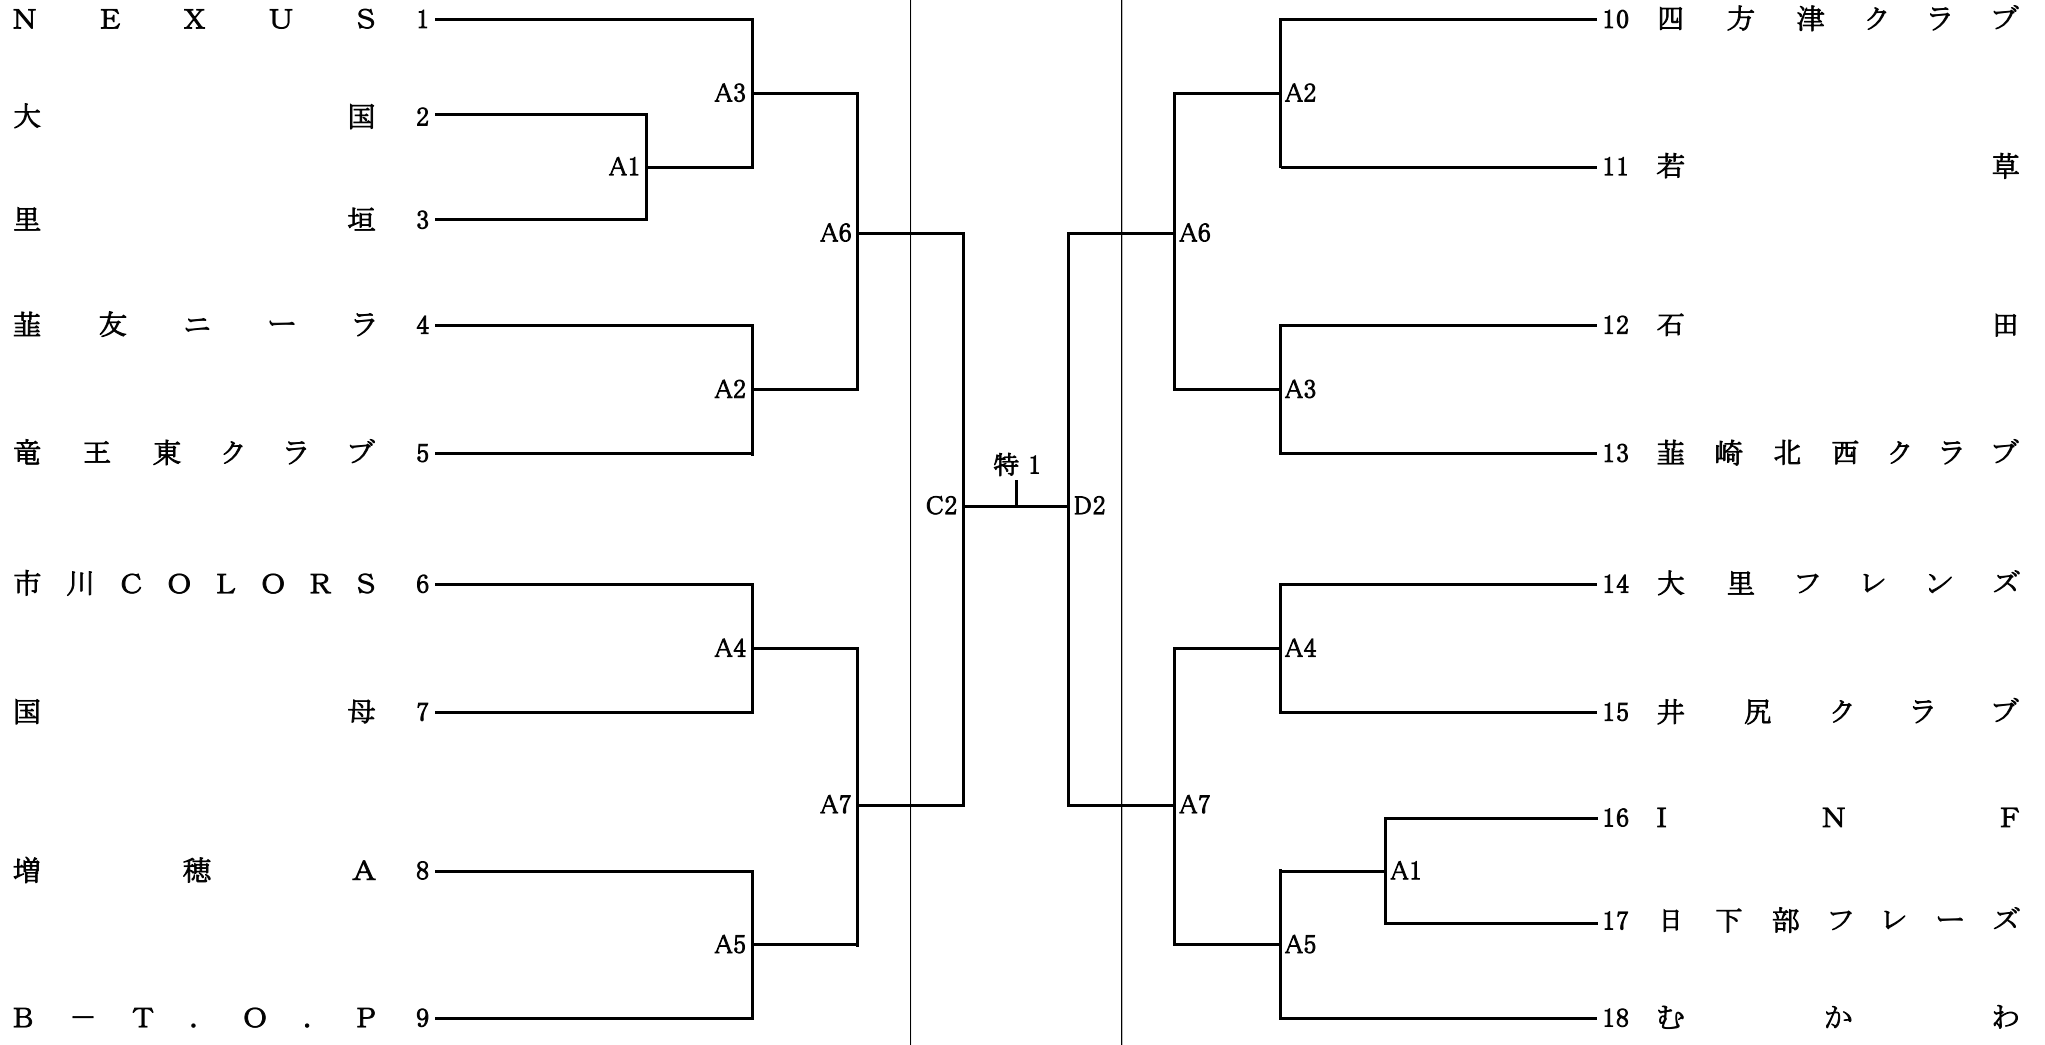

武田消毒カップ

第39回 山梨県ママさんバレーボール大会 組合せ表

(敷島体育館)

Aパート

(双葉体育館)

(第2日目)

(緑が丘体育館)

武田消毒カップ

第39回 山梨県ママさんバレーボール大会 組合せ表

(国母小学校体育館)

Bパート

(大里小学校体育館)

(第2日目)

(緑が丘体育館)

武田消毒カップ

第39回 山梨県ママさんバレーボール大会 組合せ表

武田消毒カップ

第39回 山梨県ママさんバレーボール大会 組合せ表

(国母小学校体育館)

Dパート

(敷島体育館)

(第2日目)

(緑が丘体育館)

武田消毒カップ