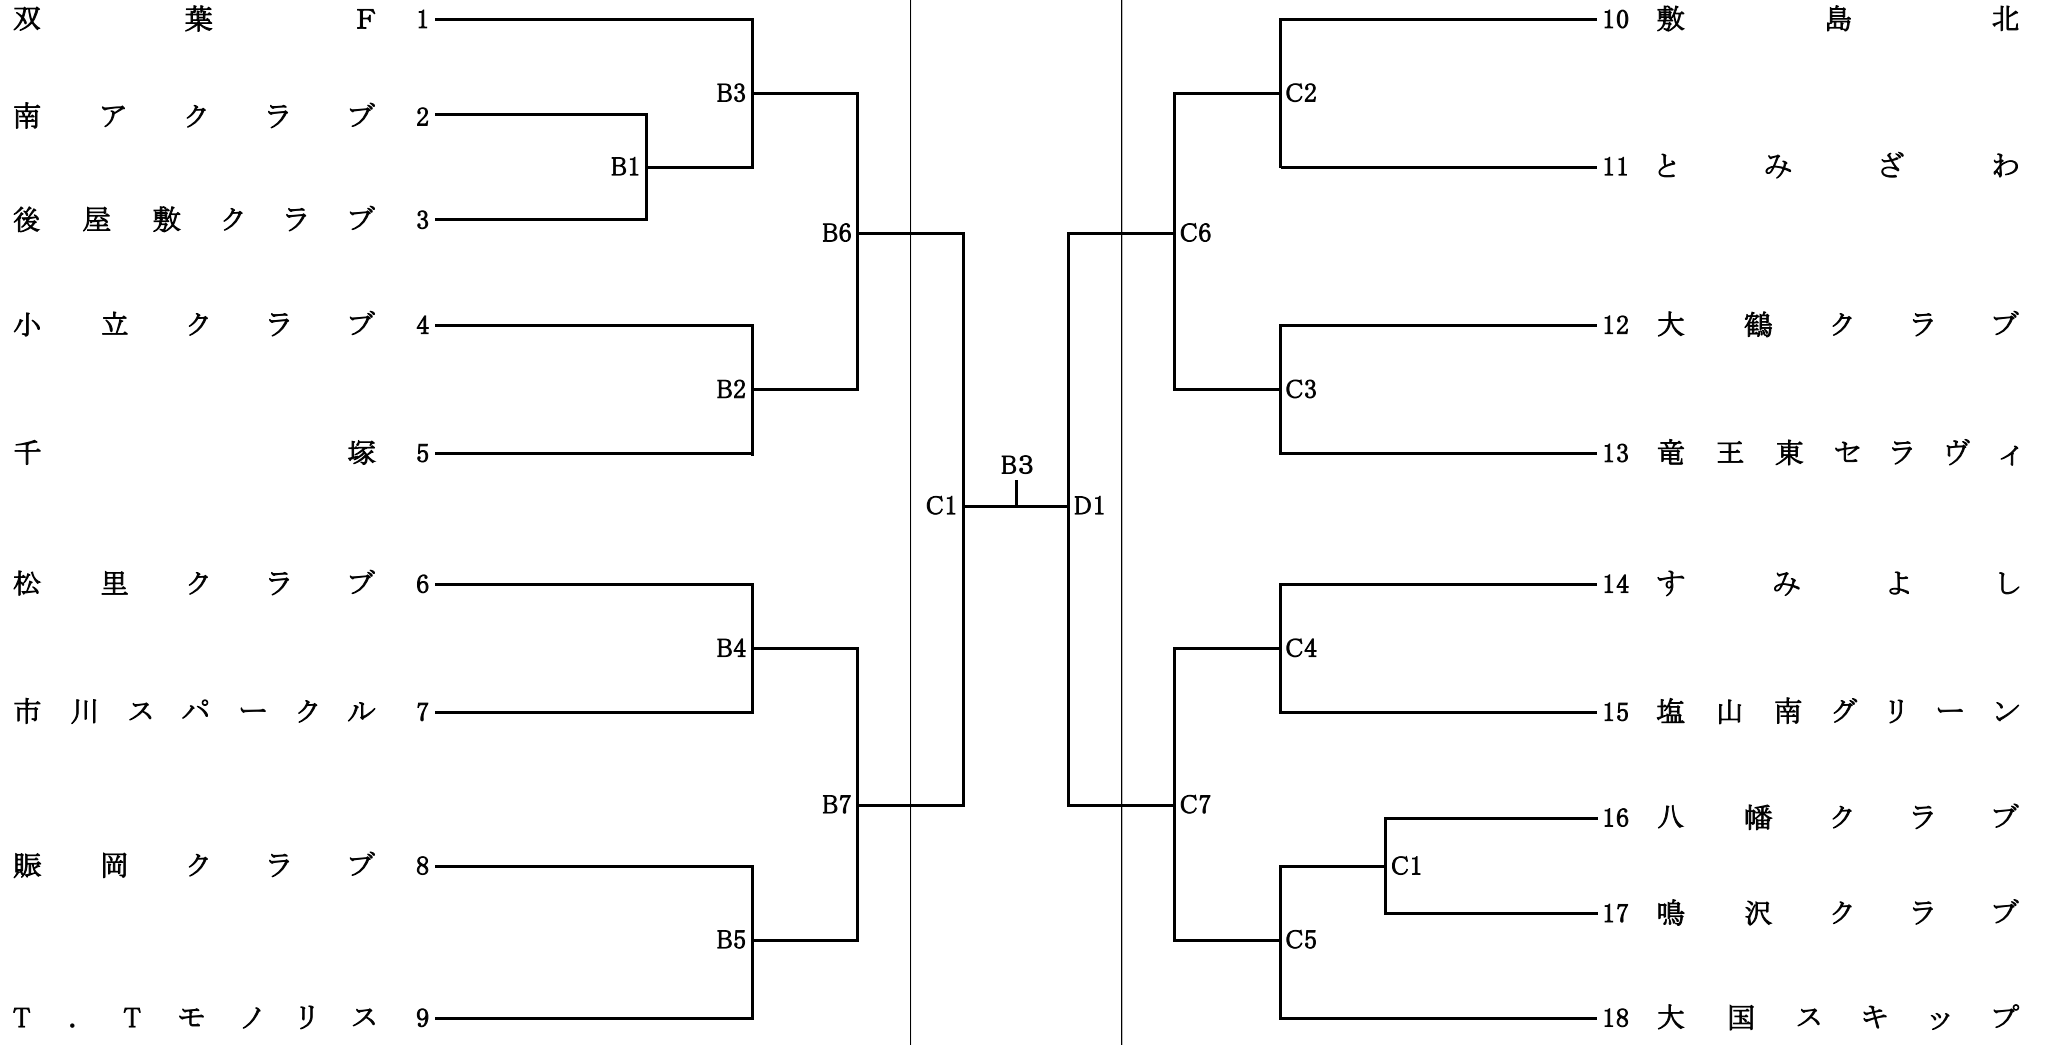

武田消毒カップ

第39回 山梨県ママさんバレーボール大会 組合せ表

(国母小学校体育館)

Dパート

(敷島体育館)

(第2日目)

(緑が丘体育館)

武田消毒カップ