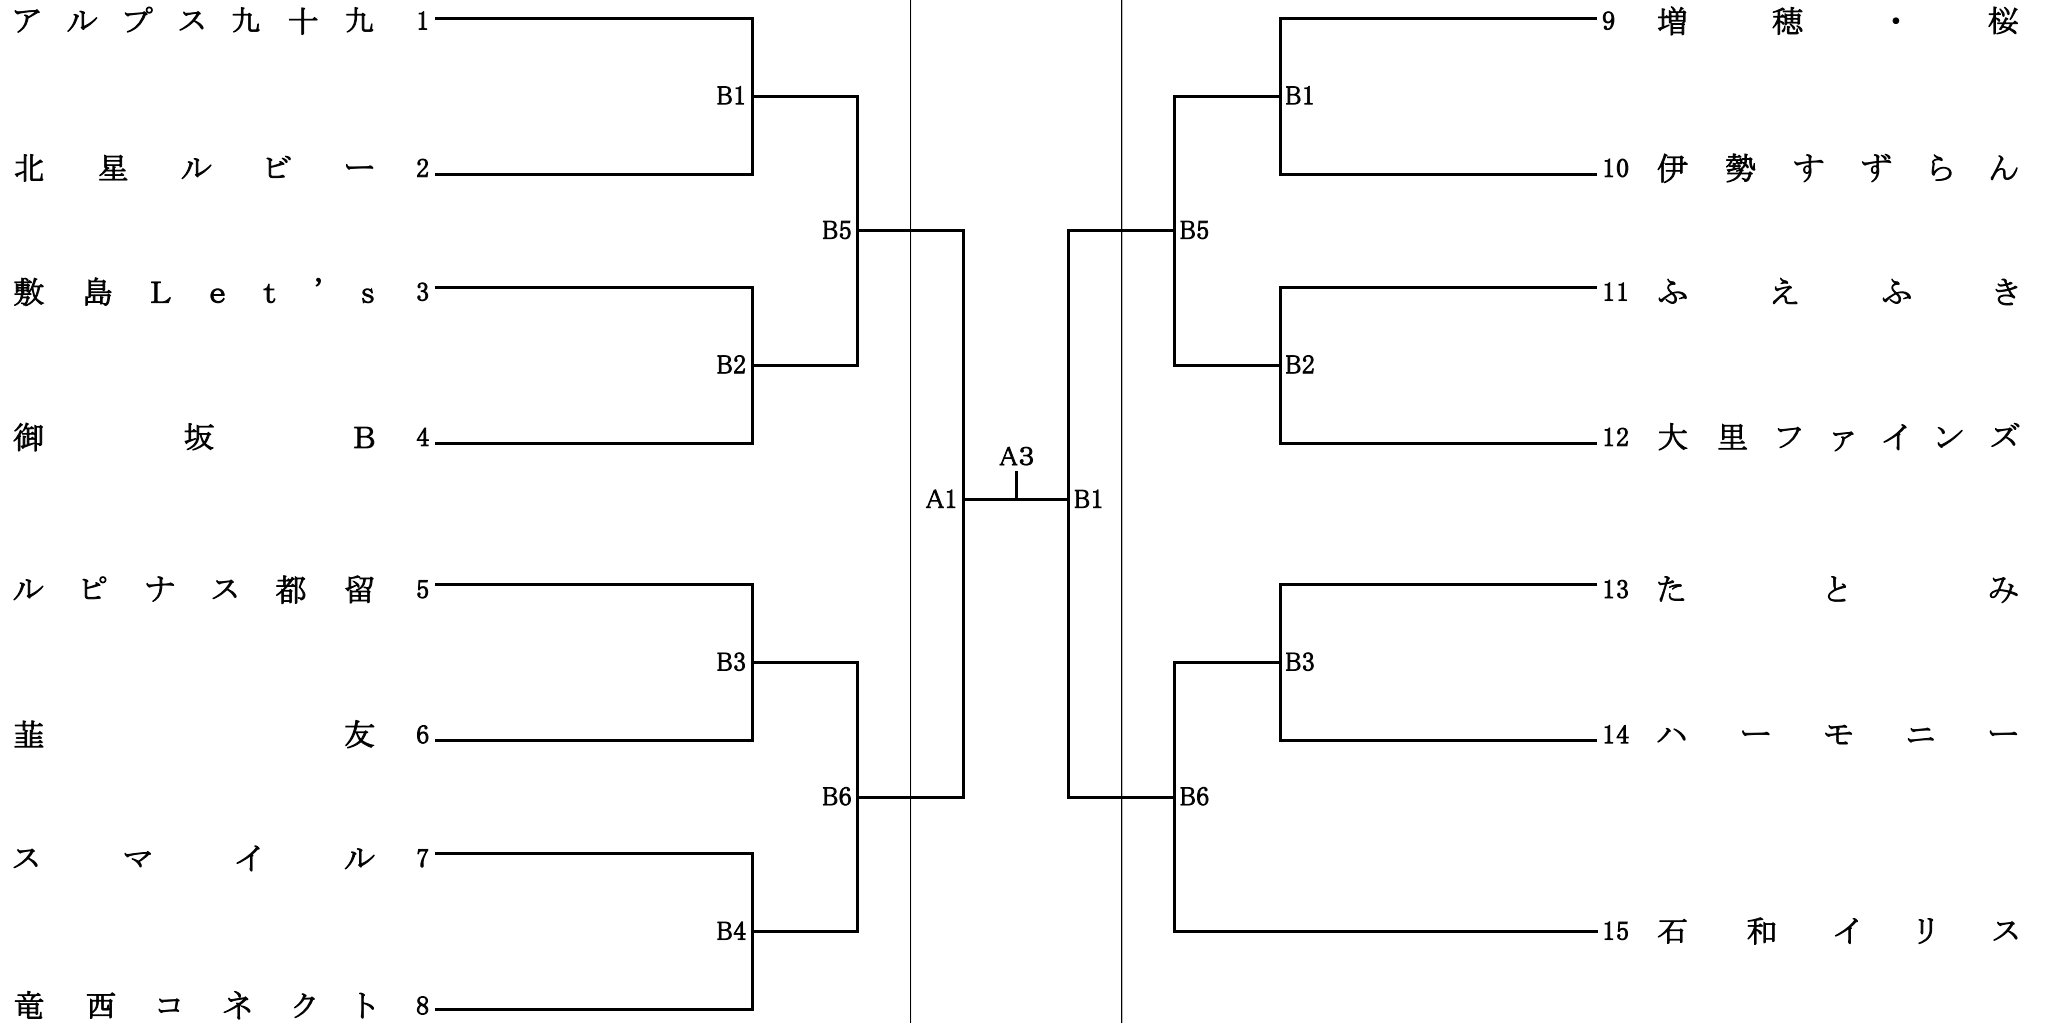

武田消毒カップ

第39回 山梨県ママさんバレーボール大会 組合せ表

(敷島体育館)

Eパート

(甲府東小学校体育館)

(第2日目)

(緑が丘体育館)