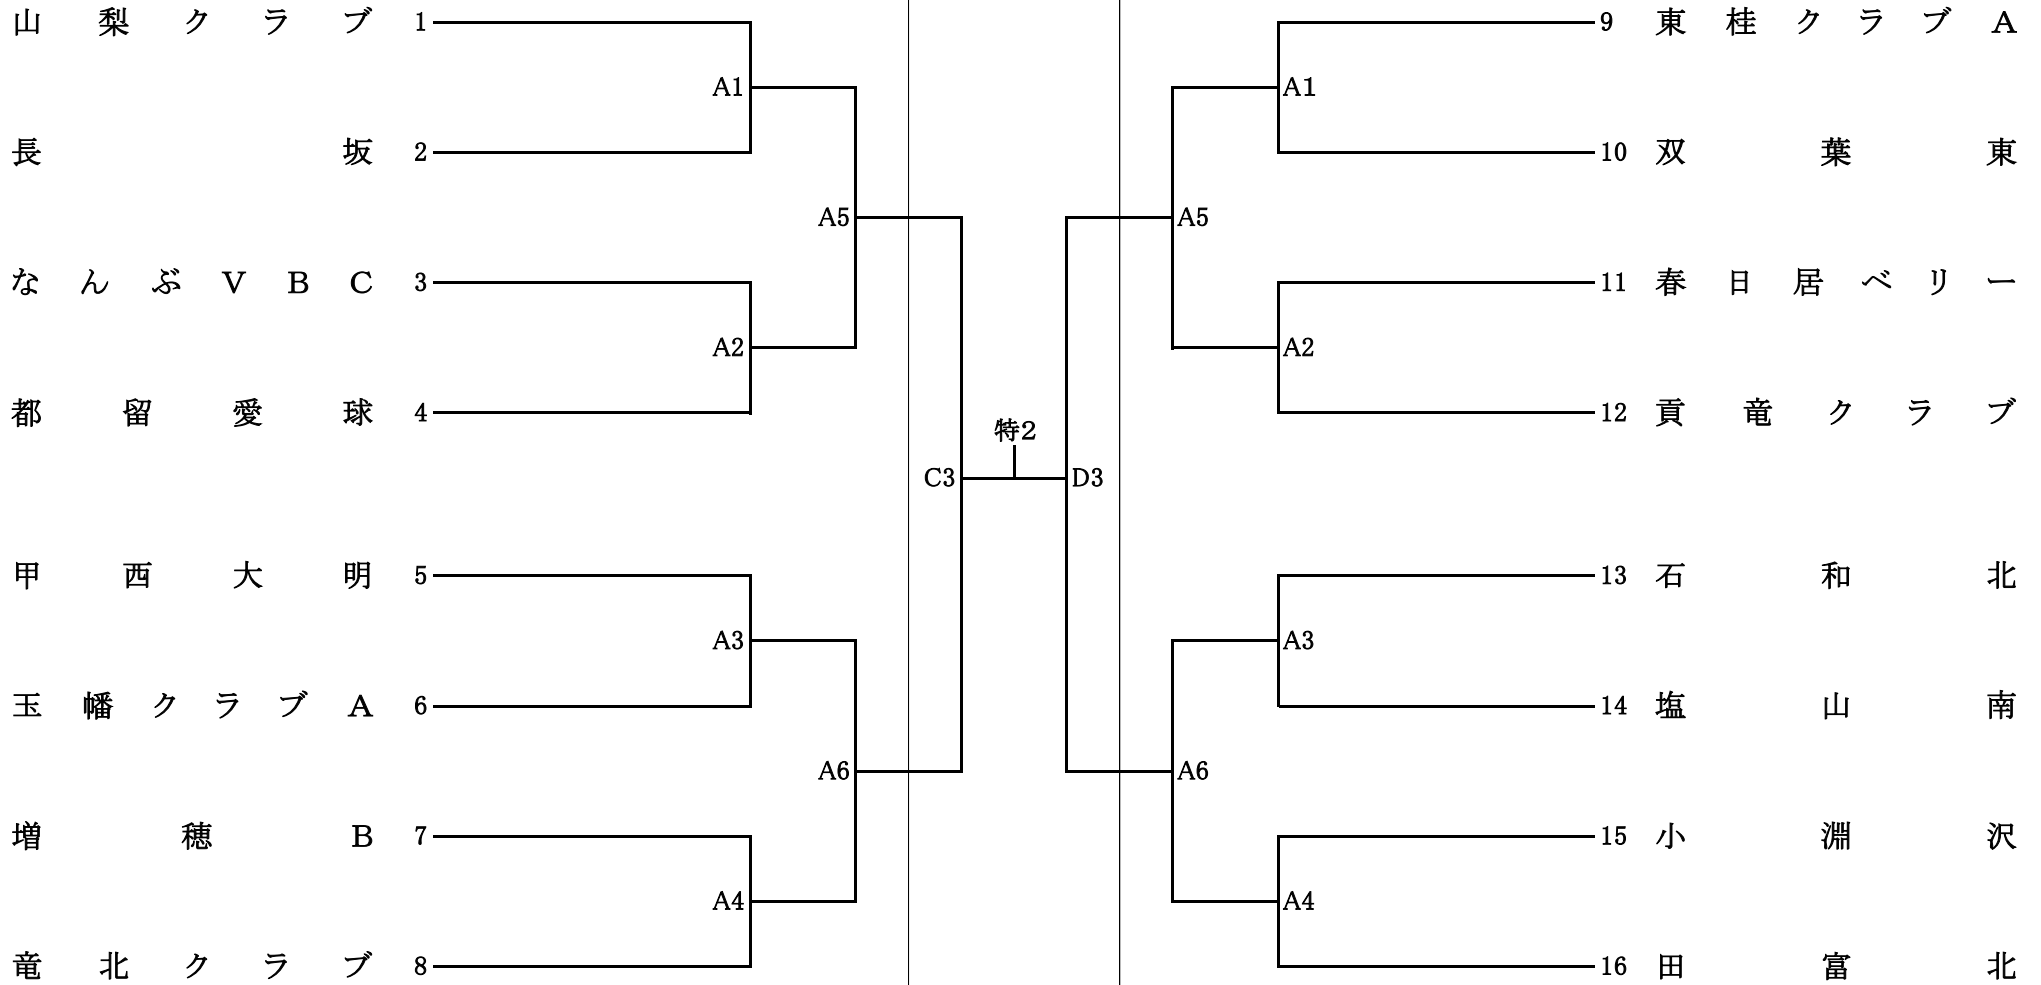

武田消毒カップ

第39回 山梨県ママさんバレーボール大会 組合せ表

(敷島体育館)

Aパート

(双葉体育館)

(第2日目)

(緑が丘体育館)

武田消毒カップ

第39回 山梨県ママさんバレーボール大会 組合せ表

(国母小学校体育館)

Bパート

(大里小学校体育館)

(第2日目)

(緑が丘体育館)

武田消毒カップ

第39回 山梨県ママさんバレーボール大会 組合せ表

武田消毒カップ

第39回 山梨県ママさんバレーボール大会 組合せ表

(国母小学校体育館)

Dパート

(敷島体育館)

(第2日目)

(緑が丘体育館)

武田消毒カップ