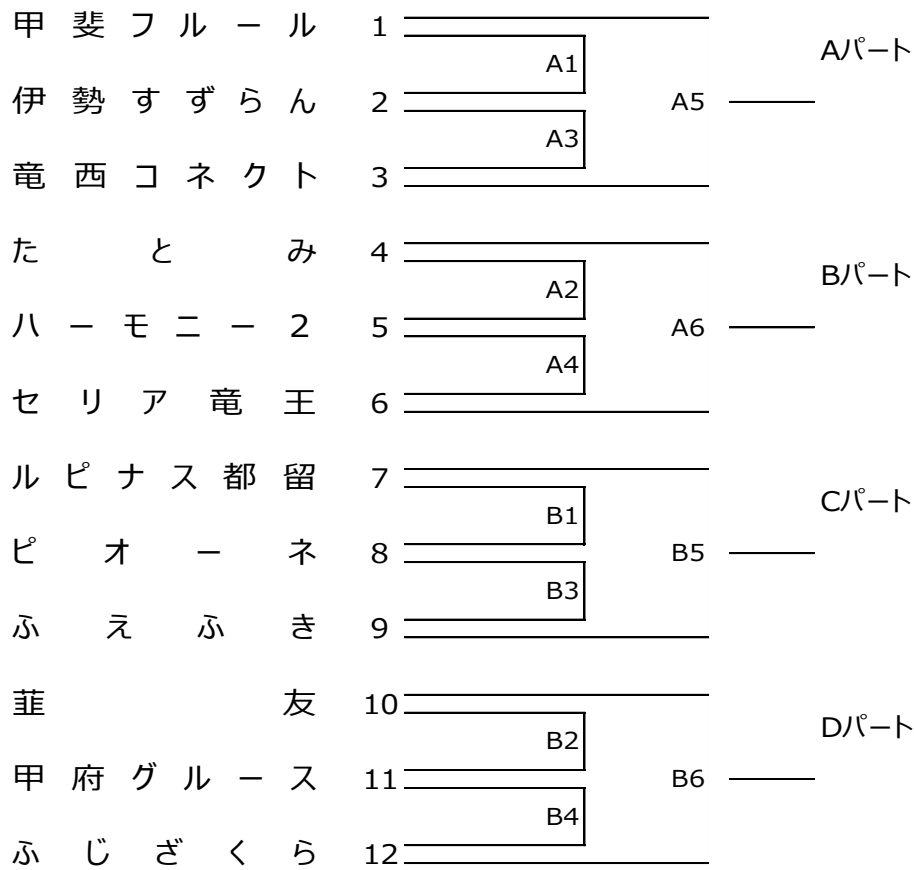

ことぶきの部

国母小学校体育館